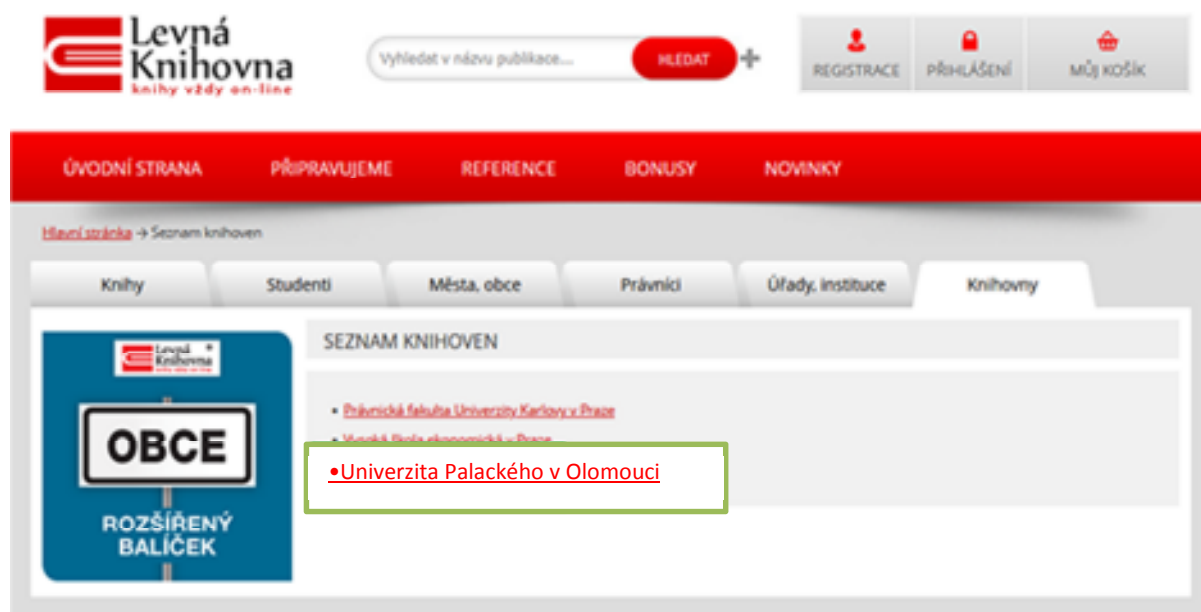

PŘIHLÁŠENÍ DO DATABÁZE LEVNÉ KNIHOVNY

Nejdříve se přihlaste na adrese <https://www.levna-knihovna.cz/page/libraries>, po kliknutí na **Univerzita Palackého v Olomouci** budete přeměrováni na dílčí knihovnu UPOL, zde se přihlásíte pomocí svého univerzitního přihlašovacího hesla